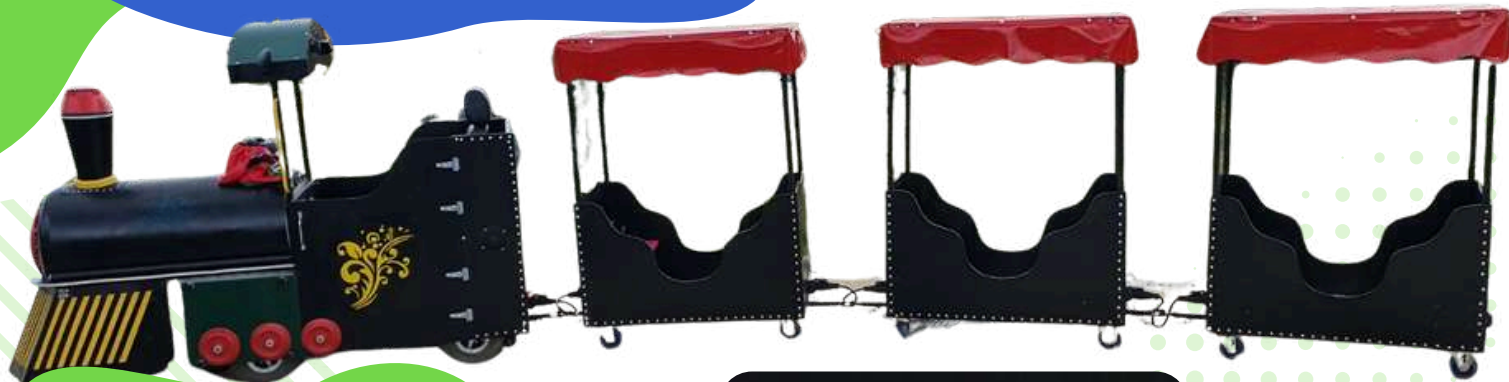

Manèges et patinoire

Train électrique

📏 7m de long 12 à 14
enfants et 1 chauffeur